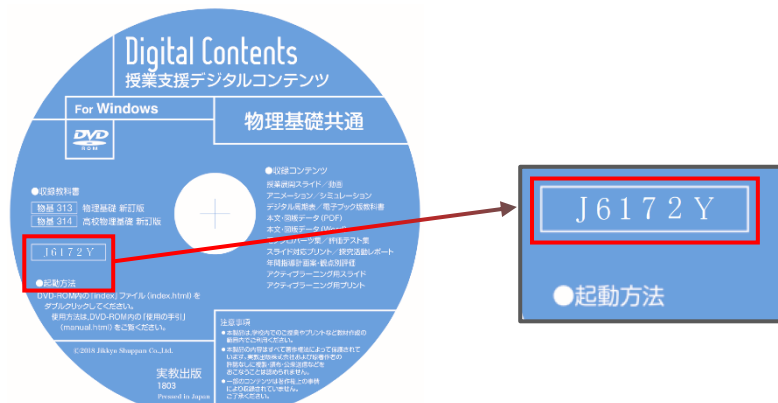

### 1. トールケースパッケージの場合

パッケージ内側、または、DVD・CD 盤面に記載されています。アルファベット 2 文字と数字 4 文字からなる、四角で囲まれた文字列（半角）です。

[例] 「J6172Y」と記載

パッケージ内側

DVD・CD 盤面

### 2. 不織布パッケージの場合

トールケースパッケージの場合と同様に、DVD・CD 盤面に記載されています。アルファベット 2 文字と数字 4 文字からなる、四角で囲まれた文字列（半角）です。

[例] 「J6172Y」と記載