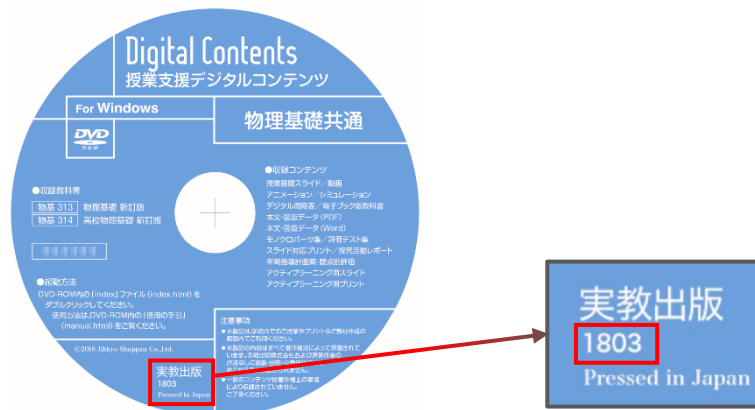

### 1. トールケースパッケージの場合

ジャケット裏面 左下, または, DVD・CD 盤面「実教出版」の下にある4桁の数字の左側2桁が発行年度になります。

[例] 「1803」と記載 → 2018年度発行です

ジャケット裏面

DVD・CD 盤面