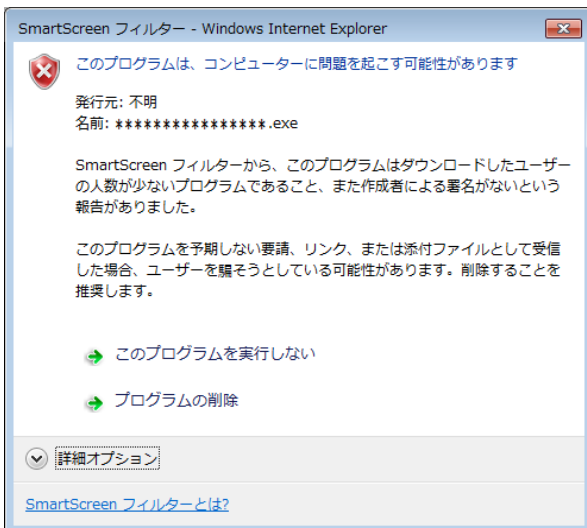

Internet Explorer 9でのWebセットアップ手順

■EXE形式の場合

[EXE形式]のリンクをクリックするとブラウザ下部に以下のダイアログが表示されます。

「実行」をクリック

※以下のダイアログはブラウザの設定により表示されないことがあります。

「実行」をクリック

「操作」をクリック

「詳細オプション」をクリック

「実行」をクリック

■ZIP形式の場合

[ZIP形式]のリンクをクリックすると以下のダイアログが表示されます。

「開く」をクリック

「MDBupdate (またはMDBupdate.exe)」をダブルクリックして実行

Internet Explorer 8でのWebセットアップ手順

■EXE形式の場合

[EXE形式]のリンクをクリックすると以下のダイアログが表示されます。