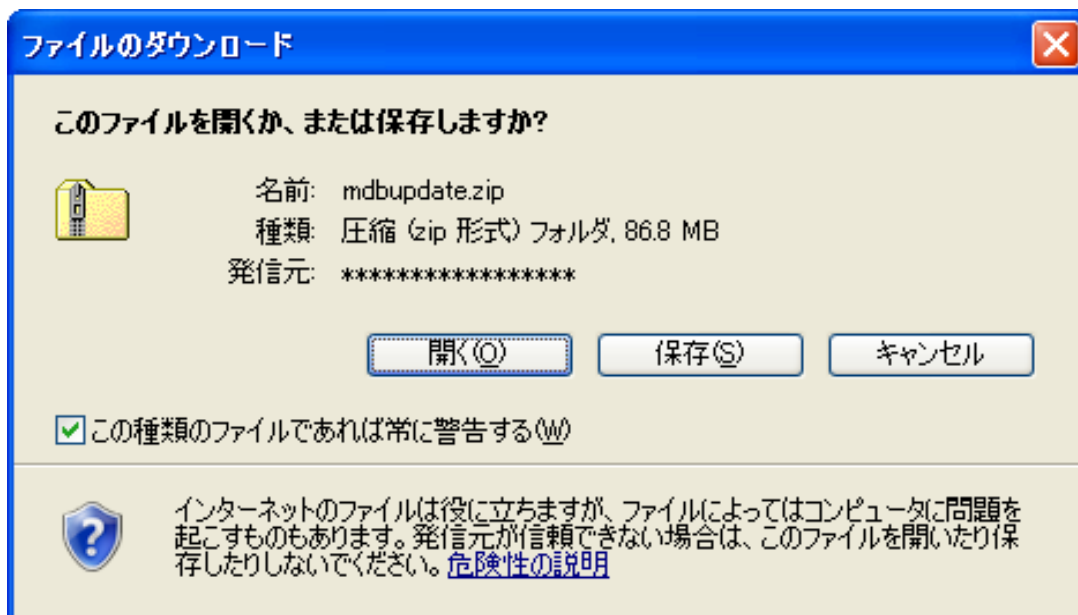

■ZIP形式の場合

[ZIP形式]のリンクをクリックすると以下のダイアログが表示されます。

「開く」をクリック