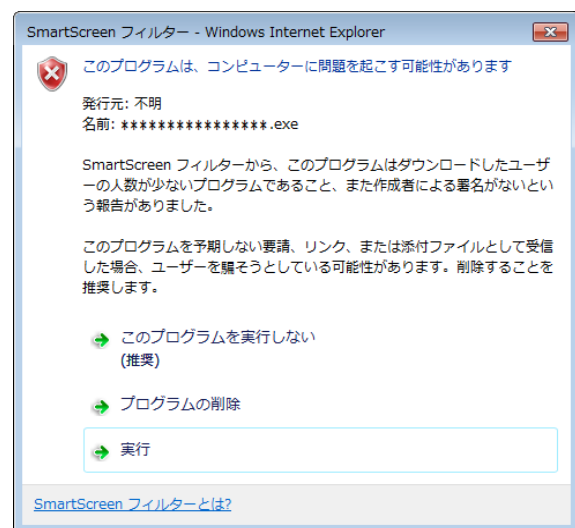

Internet Explorer 9でのWebセットアップ手順

■EXE形式の場合

[EXE形式]のリンクをクリックするとブラウザ下部に以下のダイアログが表示されます。

「実行」をクリック

※以下のダイアログはブラウザの設定により表示されないことがあります。

「実行」をクリック

「操作」をクリック

「詳細オプション」をクリック

「実行」をクリック

■ZIP形式の場合

[ZIP形式]のリンクをクリックすると以下のダイアログが表示されます。

「開く」をクリック

「MDBupdate (またはMDBupdate.exe)」をダブルクリックして実行

Internet Explorer 8でのWebセットアップ手順

■EXE形式の場合

[EXE形式]のリンクをクリックすると以下のダイアログが表示されます。